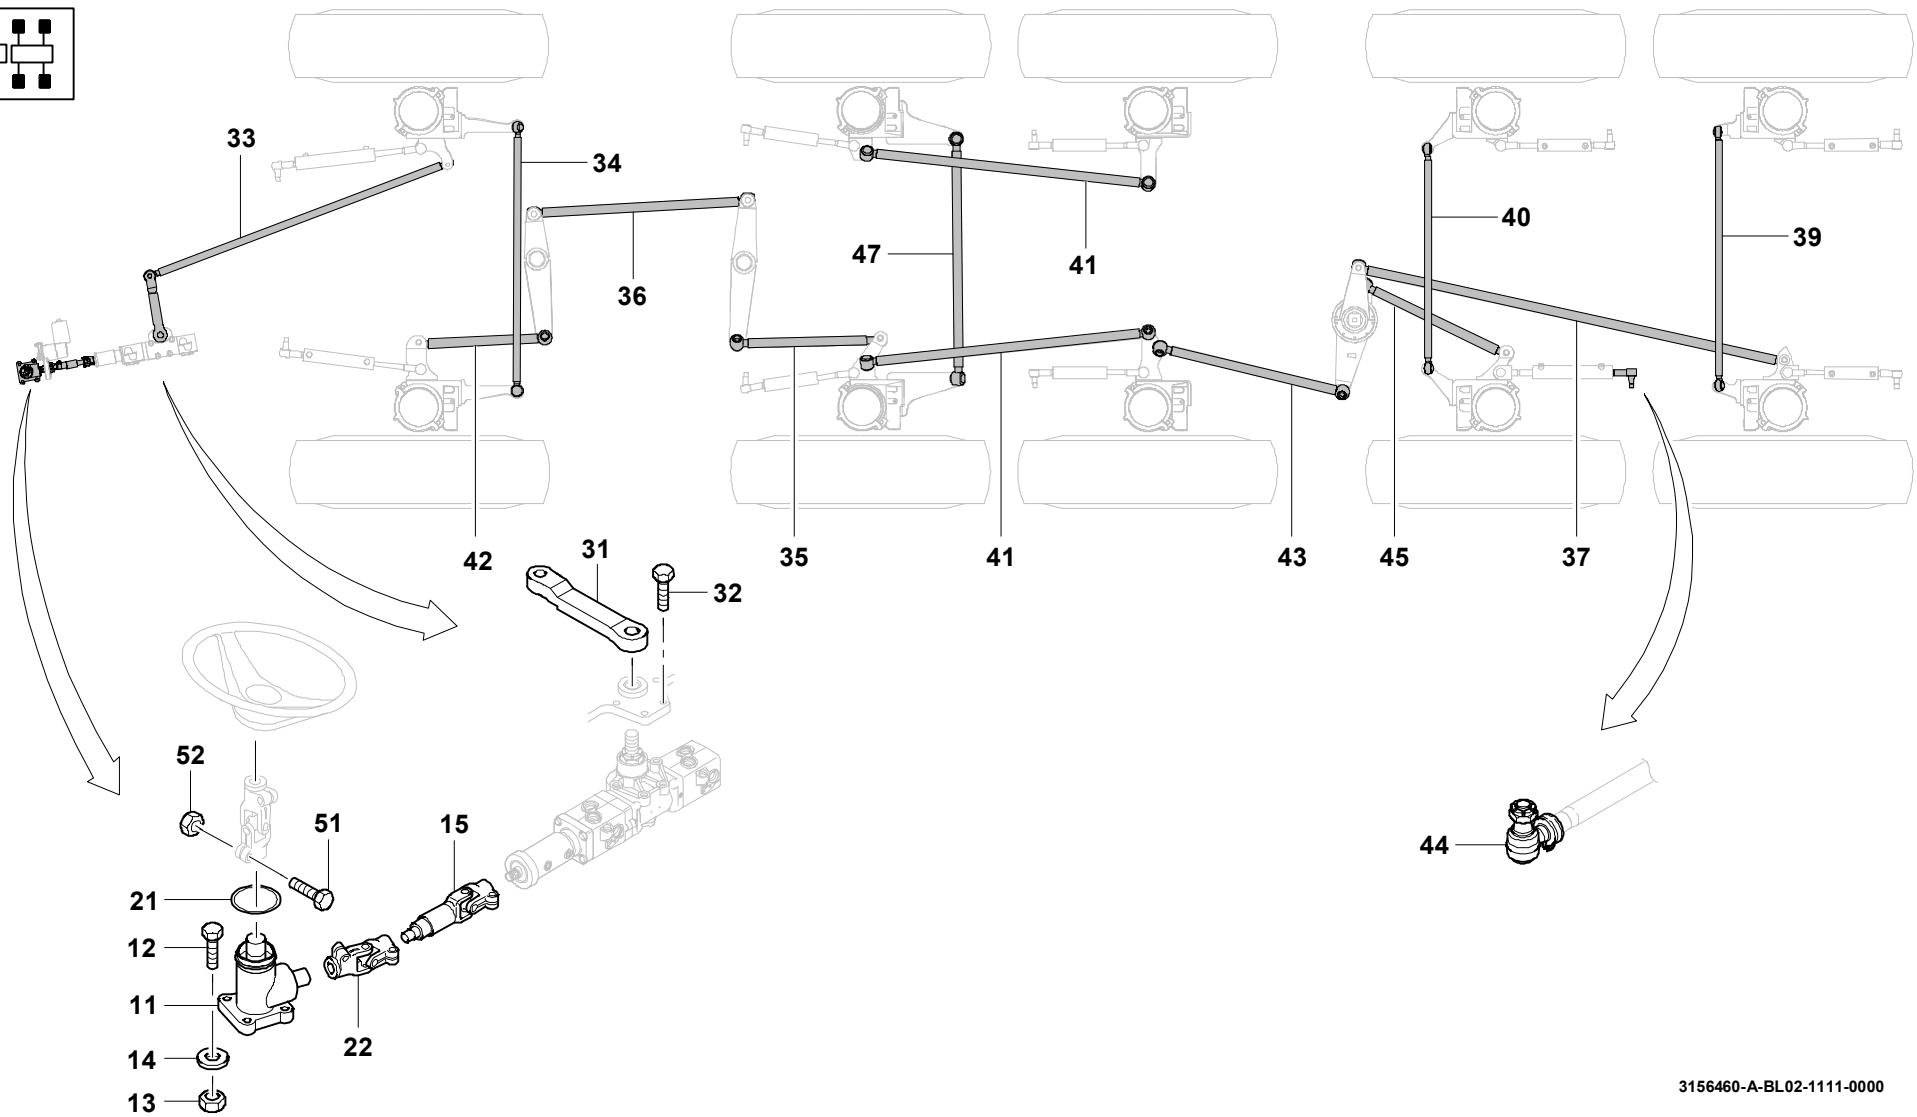

GROVELENKUNG
STEERINGBILDТАFEL
PICTORIAL DISPLAYGMK 5130
BE 505
G 072

11.11

3156460-ETL A

1/2

3156460-A-BL01-1111-0000

GROVELENKUNG
STEERINGBILDТАFЕL
PICTORIAL DISPLAYGMK 5130
BE 505
G 072

11.11

3156460-ETL A

2/2

3156460-A-BL02-1111-0000