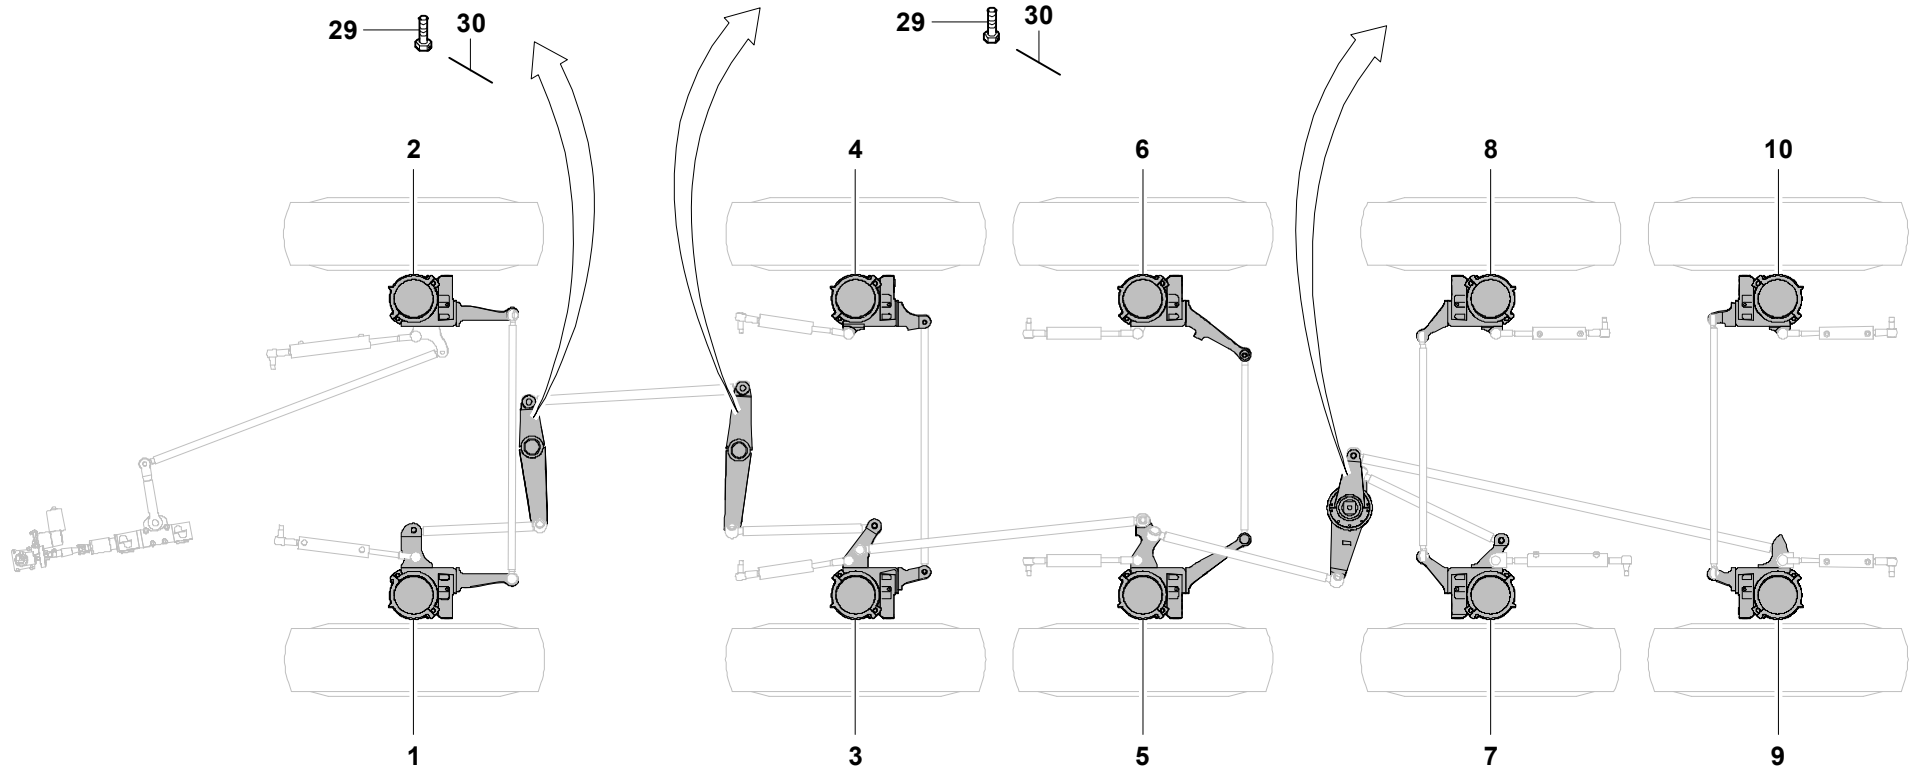

GROVELENKUNG
STEERINGBILDТАFEL
PICTORIAL DISPLAYGMK 5130
BE 505
G 072

11.11

3156460-ETL A

1/2

3156460-A-BL01-1111-0000

GROVELENKUNG
STEERINGBILDТАFЕL
PICTORIAL DISPLAYGMK 5130
BE 505
G 072

11.11

3156460-ETL A

2/2

3156460-A-BL02-1111-0000